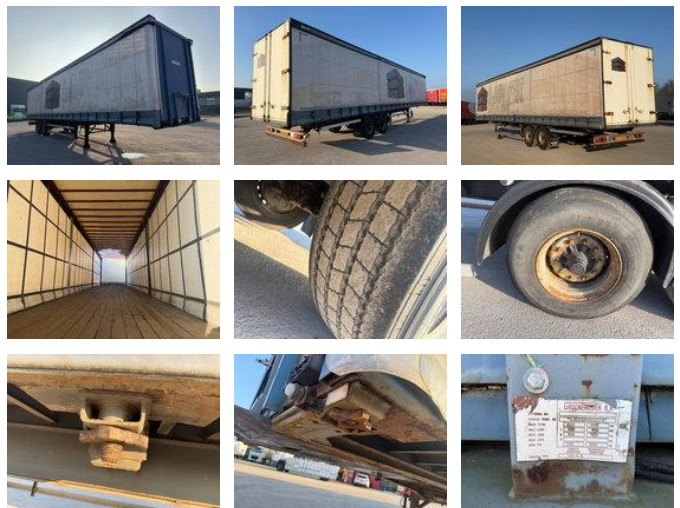

## Groenewegen BPW, twistlocks

### Allgemeine Merkmale

Marke	Groenewegen
Unterkategorie	Schiebeplanenaufleger
Nummernschild	OF-99-HD
Baujahr	1997
Datum der Erstzulassung	10-09-1997
Zustand	Gebraucht
Allgemeinzustand	Gut
Referenz	G23781

### Eigenschaften

Leergewicht	3.820kg
Tragfähigkeit	26.180kg
GVW	30.000kg
Länge	0cm
Breite	250cm