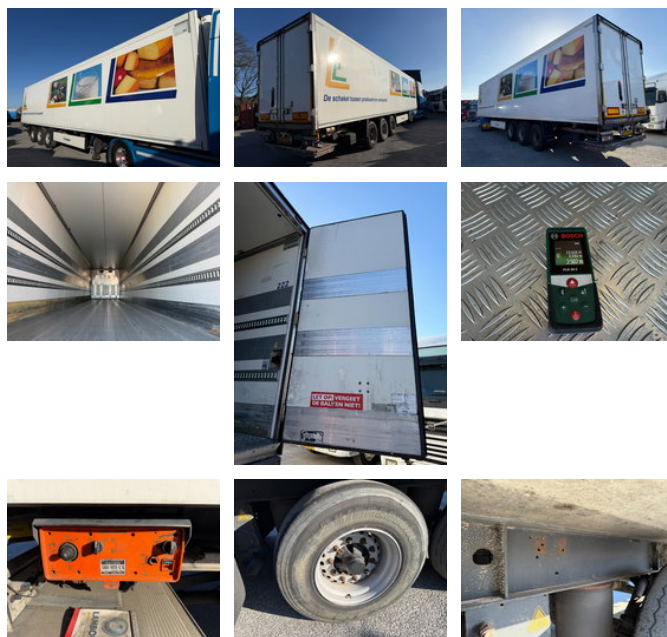

Krone N/A SD Carrier Vector 1550

Caractéristiques générales

Marque	Krone
Sous-catégorie	Réfrigérée
Plaque d'immatriculation	OL-78-ZJ
Année de construction	2013
Date de première inscription	17-07-2013
Condition	Utilisé
Conditions générales	Bien
Référence	K5660

Caractéristiques

Poids à vide	9.198kg
payloadWeight	31.802kg
GVW	41.000kg
Longueur	1.404cm
Largeur	260cm

Krone N/A SD Carrier Vector 1550

Spécifications techniques

Nombre d'axes

3

Accessoires

- Air suspension system
- Tail lift
- EBS