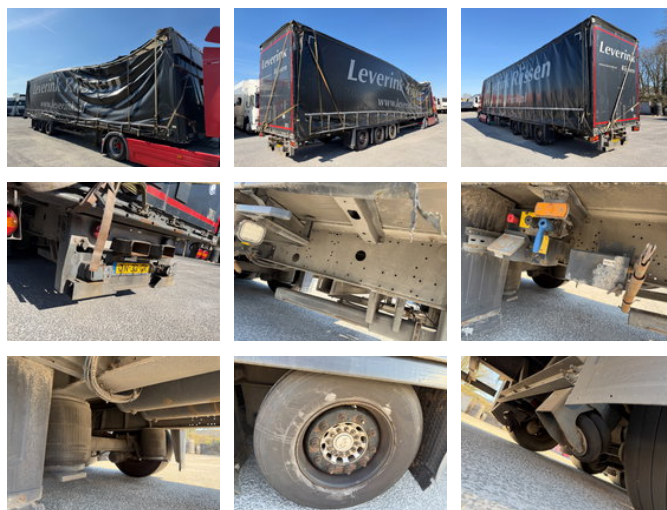

## Schmitz Cargobull N/A Damaged mega

### Caractéristiques générales

Marque	Schmitz Cargobull
Sous-catégorie	Rideau coulissant
Plaque d'immatriculation	ON-33-GR
Année de construction	2014
Date de première inscription	15-04-2014
Condition	Utilisé
Conditions générales	generalCondition.average
Référence	S6683

### Caractéristiques

Poids à vide	7.114kg
payloadWeight	31.886kg
GVW	39.000kg
Longueur	1.389cm
Largeur	255cm