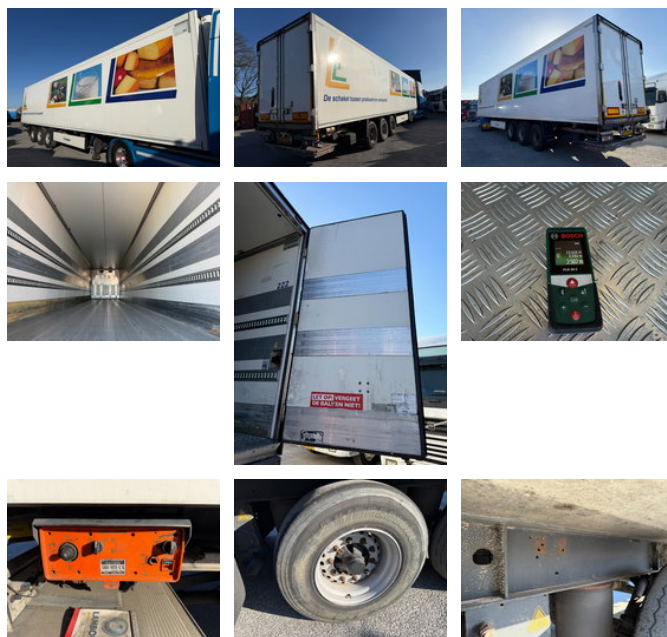

Krone N/A SD Carrier Vector 1550

Algemene kenmerken

Merk	Krone
Subcategorie	Koel-vries
Kentekenplaat	OL-78-ZJ
Bouwjaar	2013
Datum eerste registratie	17-07-2013
Conditie	Gebruikt
Algemene staat	Goed
Referentie	K5660

Eigenschappen

Ledig gewicht	9.198kg
Laadvermogen	31.802kg
GVW	41.000kg
Lengte	1.404cm
Breedte	260cm

Krone N/A SD Carrier Vector 1550

Technische specificaties

Aantal assen

3

Accessoires

- Lucht veringsysteem
- Laadklep
- EBS